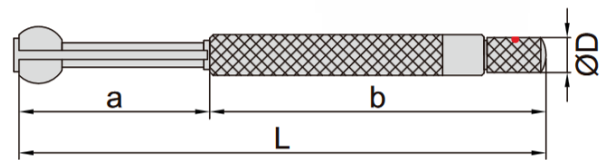

# SET DE TELESCOPINES PARA ORIFICIOS PEQUEÑOS

- 4 piezas por set
- Para orificios pequeños
- Terminación cromada satinada

Código	Rango total	Piezas incluidas
4208-1	3-13mm	3-5mm, 5-7mm, 7.5-10mm, 10-13mm