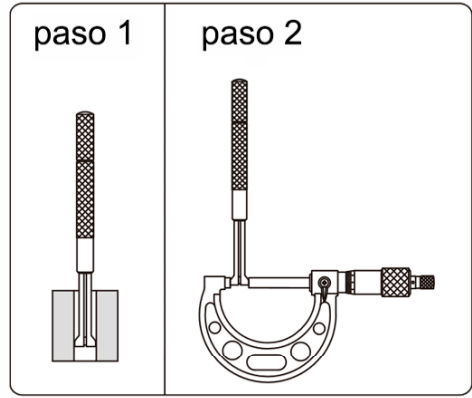

# SET DE TELESCOPINES PARA ORIFICIOS PEQUEÑOS

- 4 piezas por set
- Para orificios pequeños
- Terminación cromada satinada

Código	Rango total	Piezas incluidas
4208-1	3-13mm	3-5mm, 5-7mm, 7.5-10mm, 10-13mm