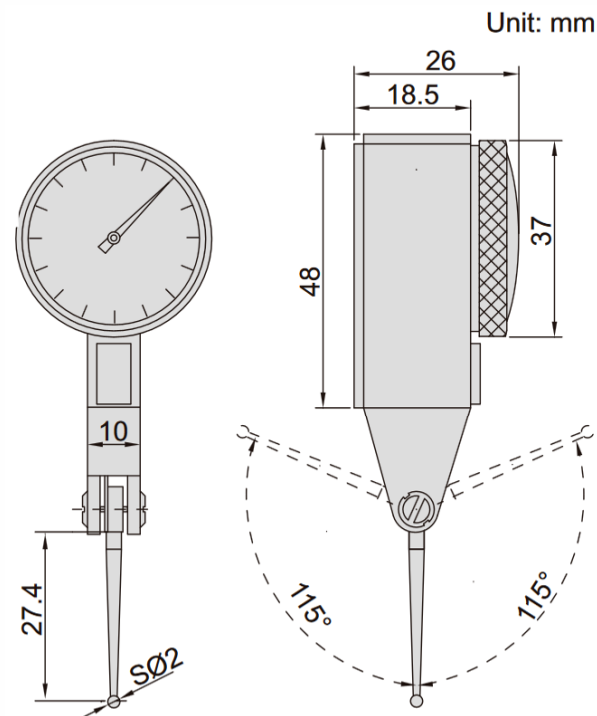

# PALPADOR CENTESIMAL DE PATA LARGA

## INSIZE

- Montado sobre rubí
- Punta de contacto de metal duro
- Medición en ambas direcciones
- Cuerpo antimagnético
- Provisto de dos soportes Ø4mm y Ø8mm

Código	Rango	Resolución	Precisión	Histéresis	Lectura
2383-08A	0,8mm	0,01mm	13µm	3µm	0-40-0