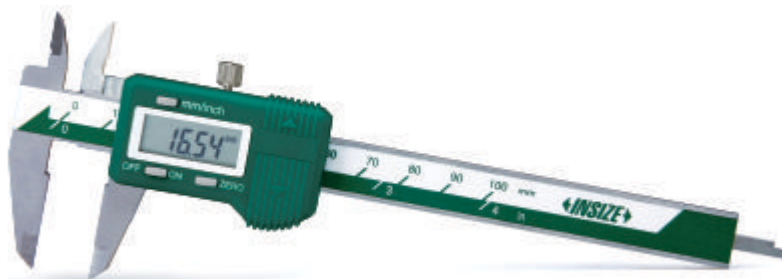

MINI CALIBRE DIGITAL

←INSIZE→

- Resolución: 0.01mm/0.0005"
- Botones: cero, mm/pulg, on/off
- Batería SR44
- Según DIN862
- Acero inoxidable templado

Código	Rango	Exactitud	L
1111-75	0-75mm/0-3"	±0.02mm	144mm