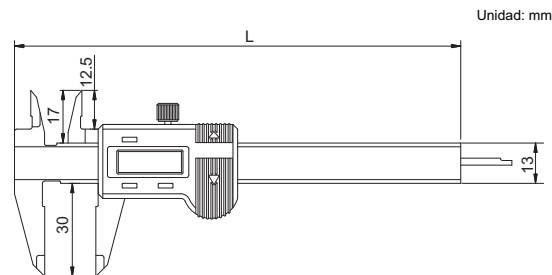

MINI CALIBRE DIGITAL

←INSIZE→

- Resolución: 0.01mm/0.0005"
- Botones: cero, mm/pulg, on/off
- Batería SR44
- Según DIN862
- Acero inoxidable templado

Código	Rango	Exactitud	L
1111-75	0-75mm/0-3"	±0.02mm	144mm