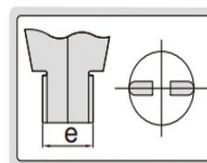

# ←INSIZE→

- Resolución: 0.01mm/0.0005"
- Botones: on/off, cero, mm/pulg, ABS, preset
- Medición absoluta e incremental
- Batería CR2032
- Salida de datos USB
- Acero inoxidable templado
- Accesorio opcional: cable SPC

(mm)

(mm)

Código	Rango	Tipo	Exactitud	a	c	d	e	L
1106-302	0-300mm/020"	B	±0,05mm	18	24	150	20	420
1106-501	0-500mm/020"	B	±0,05mm	18	24	100	20	675
1106-503	0-500mm/020"	B	±0,06mm	24	31	200	20	675
1106-601	0-600mm/024"	B	±0,05mm	18	24	100	20	770
1106-802	0-800mm/032"	B	±0,07mm	24	31	150	20	1025
1106-1002	0-1000mm/040"	B	±0,08mm	24	31	150	20	1220
1106-1003	0-1000mm/040"	B	±0,08mm	24	31	200	20	1220
1106-1502	0-1500mm/040"	B	±0,11mm	24	42	150	20	1780