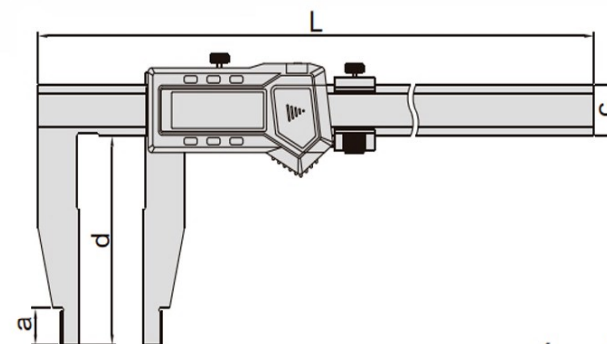

# CALIBRE DIGITAL DE GRANDES RANGOS

# ←INSIZE→

- Resolución: 0.01mm/0.0005"
- Botones: on/off, cero, mm/pulg, ABS, preset
- Medición absoluta e incremental
- Batería CR2032
- Salida de datos USB
- Acero inoxidable templado
- Accesorio opcional: cable SPC

(mm)

(mm)

Código	Rango	Tipo	Exactitud	a	c	d	e	L
1106-302	0-300mm/020"	B	±0,05mm	18	24	150	20	420
1106-501	0-500mm/020"	B	±0,05mm	18	24	100	20	675
1106-503	0-500mm/020"	B	±0,06mm	24	31	200	20	675
1106-601	0-600mm/024"	B	±0,05mm	18	24	100	20	770
1106-802	0-800mm/032"	B	±0,07mm	24	31	150	20	1025
1106-1002	0-1000mm/040"	B	±0,08mm	24	31	150	20	1220
1106-1003	0-1000mm/040"	B	±0,08mm	24	31	200	20	1220
1106-1502	0-1500mm/040"	B	±0,11mm	24	42	150	20	1780